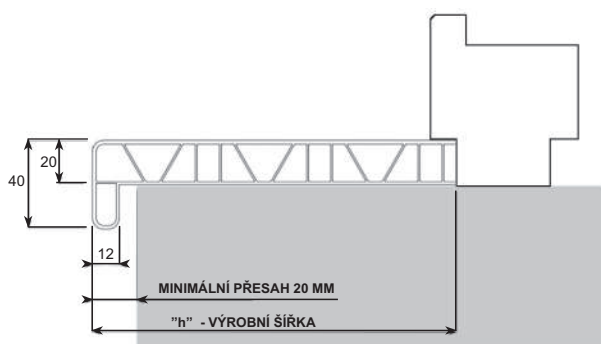

ořech

alux DB

winchester

antracit

stříbrná

Zakázkové dekory

TECHNICKÉ ÚDAJE

Maximální délka:	6000 mm
Šířka (h):	150-600 mm
Tloušťka desky (s):	20 mm
Výška nosu (v):	40 mm
Šířka nosu (t):	12 mm (s krytkou 15 mm)
Materiál:	PVC
Horní plocha:	oděruvzdorná fólie

JAK MĚŘIT

Výrobní šířku "h" měříme od parapetní drážky v rámu okna po hranu omítnuté špalety a vždy připočteme přesah nosu, minimálně 20 mm.

VLASTNOSTI VÝROBKU

- Oděruvzdorný, stálobarevný povrch. Příjemný na omak.
- Odolává působení vlhka, vody i běžnému zatížení.
- Dlouhá životnost, velmi snadná údržba, nesnadná hořlavost a dobré tepelně-izolační vlastnosti.