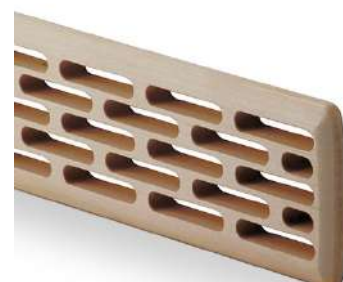

- vyrábí se v šířce 40 cm a délce 600 cm
- tloušťka 0,8 cm a výška nosu 6,5 cm
- boční nasazovací obdelníková krytka
- lze upravit na libovolný rozměr

VĚTRACÍ MŘÍŽKY PARAMONT

Větrací mřížka slouží pro odvod teplého vzduchu přes parapet pokud je umístěn nad radiátorem.

Parapetní mřížka tedy umožní správnou cirkulaci teplého vzduchu.

- vyrábí se plastové, dřevěné nebo hliníkové
- lze vybírat z několika tvarů a dekorů
- elegantní vzhled
- snadná montáž

UMĚLÝ KÁMEN PARAMONT