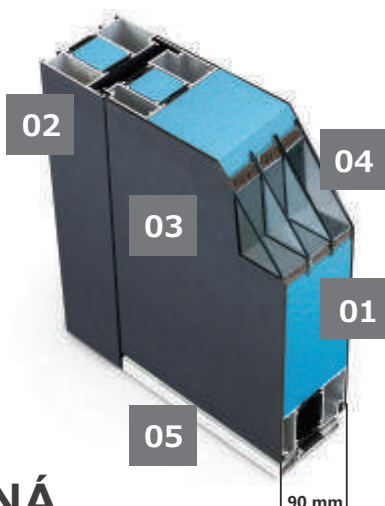

TOKIO

- 01 Izolace
- 02 Rám z hliníkového profilu s tepelným mostem
- 03 Povrch ALU
- 04 Čtyřsklo (opce Bezpečnostní varianta)
- 05 ALU hliníkový práh

TEPELNÁ PROSTUPNOST

DVEŘE BEZ SKLA
0,8 W/m²K

DVEŘE SE SKLEM
0,98 W/m²K

BAREVNÉ VARIANTY:

Bílá

Antracit

Šedá

Antracit/Bílá

Šedá/Bílá

Paramont CZ s.r.o.
Třebíčská 194
594 01 Velké Meziříčí

+420 566 520 008
+420 737 999 000
info@paramont.cz

w w w . p a r a m o n t . c z