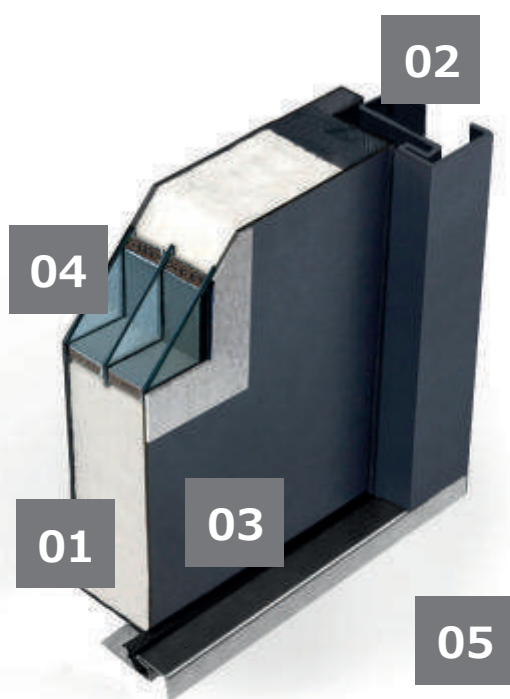

DENVER

- 01 Izolace
- 02 Ocelová zárubeň profil 70mm
- 03 Ocelový plech
- 04 Trojsklo
- 05 Práh ocelový

TEPELNÁ PROSTUPNOST

DVEŘE BEZ SKLA
1,39 W/m²K

DVEŘE SE SKLEM
1,46 W/m²K

BAREVNÉ VARIANTY:

Paramont CZ s.r.o. +420 566 520 008
Třebíčská 194 +420 737 999 000
594 01 Velké Meziříčí info@paramont.cz

www.paramont.cz