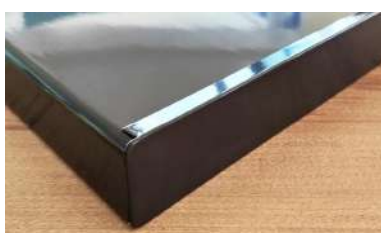

Široký výběr typů, materiálů a barev, které korespondují přímo s parapety.

Rohová spojka

Boční plastové nebo hliníkové krytky

H - spojka do roviny

Balkónová krytka

Butylové těsnění

Upevňovací prvky

HLINÍKOVÁ BALKÓNOVÁ KRYTKA