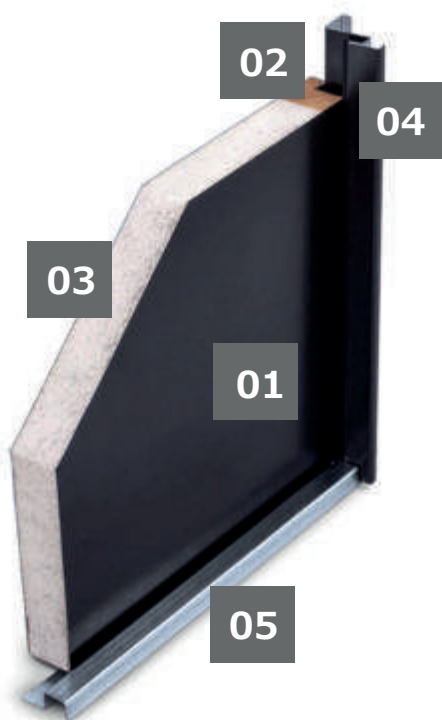

MOSKVA

technické dveře

- 01 Ocelový plech lakovaný
- 02 Dřevěná výztuha
- 03 Izolace
- 04 Zárubeň tl. 1.2 mm
- 05 Práh ocelový