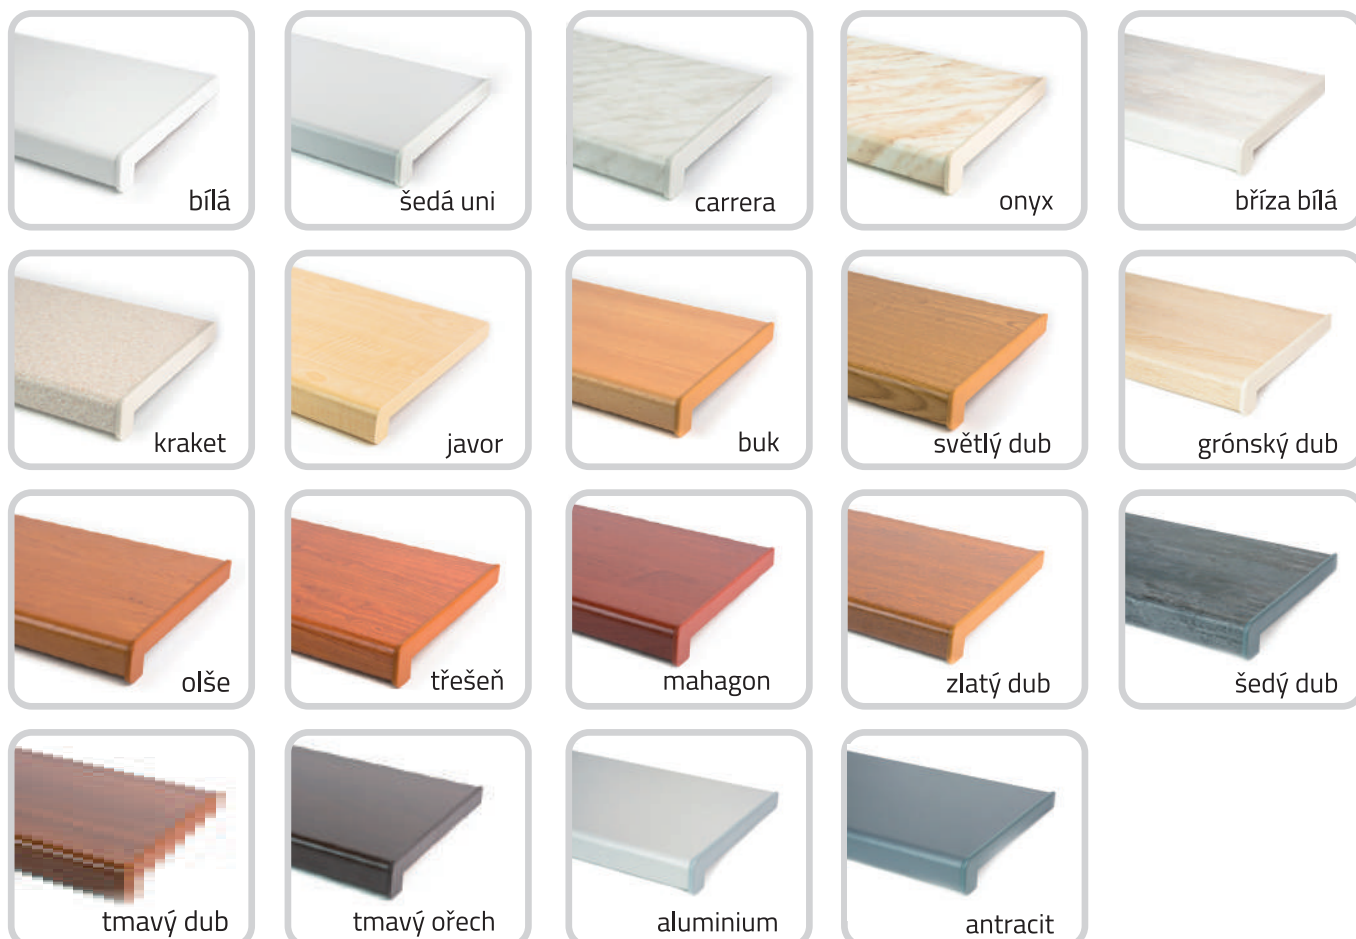

VNITŘNÍ DŘEVOTŘÍSKOVÉ PARAPETY PARAMONT

STYL A ELEGANCE
STÁLOST BAREV
DLOUHÁ ŽIVOTNOST
SNADNÁ ÚDRŽBA

NEJLEPŠÍ CENY
VŠE SKLADEM
RYCHLÉ DODÁNÍ
TRADICE A ZKUŠENOST