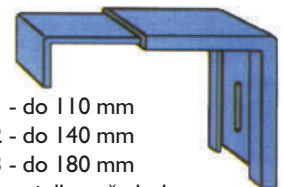

dodací doba:
po dohodě

Držák
pro omítané zdivo
(před omítkou)

Držák
pro obkládané zdivo
(po omítce)

Držák pro
izolované
fasády

Velikost 1 - do 110 mm
Velikost 2 - do 140 mm
Velikost 3 - do 180 mm
Další velikosti dle požadavku