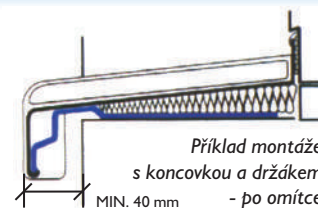

SERVIS

Široká paleta příslušenství usnadňující práci je silnou stránkou silnostěných hliníkových parapetů Paramont!