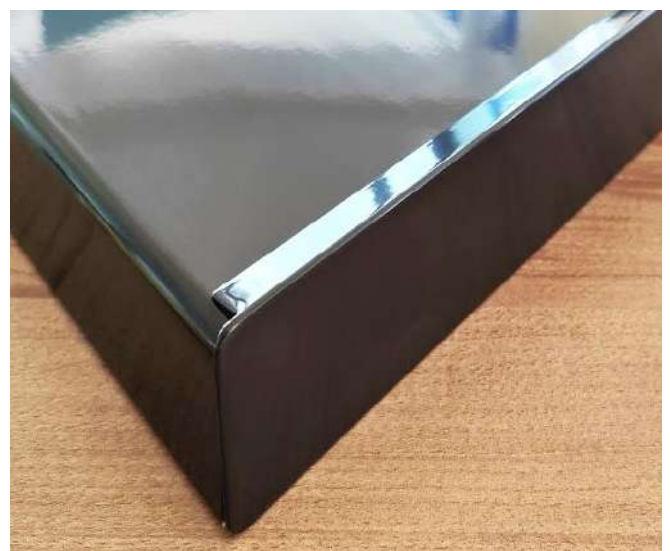

HLINÍKOVÁ BALKÓNOVÁ KRYTKA

Hliníková balkónová krytka je vhodná na boční osazení parapetu do volného prostoru.

- barevném provedení jako tažený hliník
- vyrábí se v šířkách 300 a 400 mm v provedení LEVÁ nebo PRAVÁ strana
- prodej po kusech
- tloušťka stěny krytky je 2 mm
- krytku lze upravovat při montáži na jakýkoliv rozměr