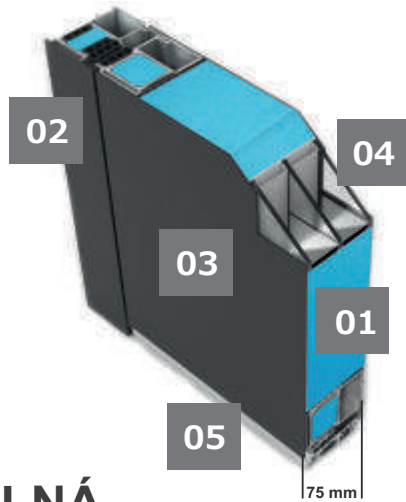

RIO

- 01 Izolace
- 02 Rám z hliníkového profilu s tepelným mostem
- 03 Povrch ALU
- 04 Trojsklo (opce Bezpečnostní varianta)
- 05 ALU hliníkový práh

aliplast
ALUMINIUM SYSTEMS
SUPERIAL 75

TEPELNÁ PROSTUPNOST

DVEŘE BEZ SKLA
0,95 W/m²K

DVEŘE SE SKLEM
1,15 W/m²K

BAREVNÉ VARIANTY:

Bílá

Antracit

Šedá

Antracit/Bílá

Šedá/Bílá

Paramont CZ s.r.o. +420 566 520 008
Třebíčská 194 +420 737 999 000
594 01 Velké Meziříčí info@paramont.cz

w w w . p a r a m o n t . c z