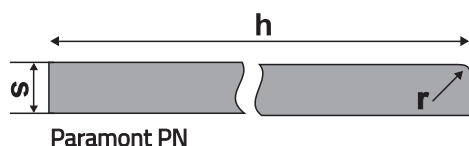

VNITŘNÍ DŘEVOTŘÍSKOVÉ PARAPETY PARAMONT

STYL A ELEGANCE
STÁLOST BAREV
DLOUHÁ ŽIVOTNOST
SNADNÁ ÚDRŽBA

NEJLEPŠÍ CENY
VŠE SKLADEM
RYCHLÉ DODÁNÍ
TRADICE A ZKUŠENOST

PARAPETNÍ DESKY

TECHNICKÉ ÚDAJE

Maximální délka:	4200 mm
Šířka (h):	150-800 (1000) mm
Tloušťka desky (s)	19 mm
Výška nosu (v)	40 mm
Šířka nosu (t)	25 mm
Radius (r)	10 mm
Materiál:	vlhkuodolná DTD kvality V100-E1
Horní plocha:	laminát CPL 0,6 mm
Spodní plocha:	impregnovaná protitahová fólie