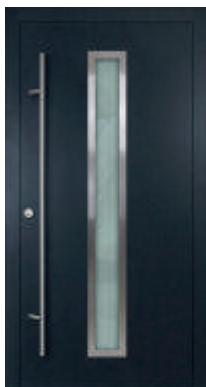

TEPELNÁ PROSTUPNOST

DVEŘE BEZ SKLA
0,68 W/m²K

DVEŘE SE SKLEM
0,78 W/m²K

OSLO II