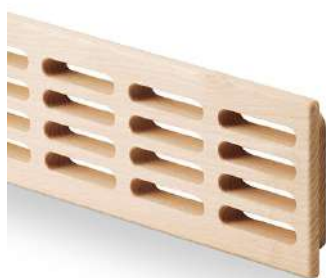

- vyrábí se v šířce 40 cm a délce 600 cm
- tloušťka 0,8 cm a výška nosu 6,5 cm
- boční nasazovací obdelníková krytka
- lze upravit na libovolný rozměr

VĚTRACÍ MŘÍŽKY PARAMONT

Větrací mřížka slouží pro odvod teplého vzduchu přes parapet pokud je umístěn nad radiátorem.

Parapetní mřížka tedy umožní správnou cirkulaci teplého vzduchu.

- vyrábí se plastové, dřevěné nebo hliníkové
- lze vybírat z několika tvarů a dekorů
- elegantní vzhled
- snadná montáž

UMĚLÝ KÁMEN PARAMONT