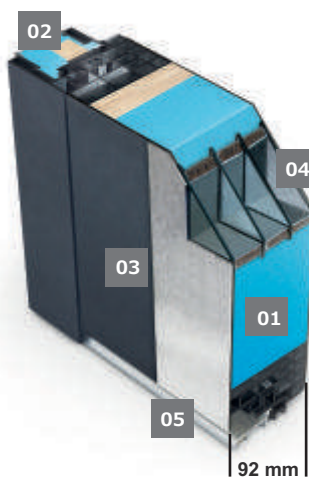

Série
OSLO

OSLO

- 01 Izolace
- 02 Rám z hliníkového profilu s tepelnou izolací a dřevěnou stabilizací
- 03 Povrch z oceli
- 04 Čtyřsklo (opce Bezpečnostní varianta)
- 05 ALU hliníkový práh

TEPELNÁ PROSTUPNOST