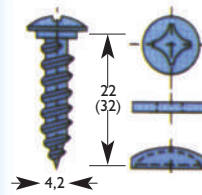

Vyložení | 10-400 mm.

Speciální provedení 4,2x22 mm a 4,2x32 mm pozinkované nebo 4,2x22 mm v V2A (nerez) s čepičkami stříbrnými, hnědými, bílými, bronzovými, sv. hnědými a antr. šedými.

Upevňovací šrouby