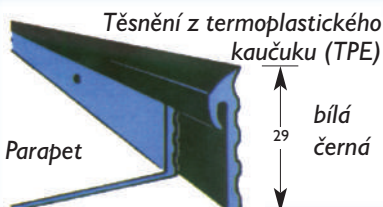

dodací doba:
po dohodě

Držák
pro omítané zdivo
(před omítkou)

Držák
pro obkládané zdivo
(po omítce)

Držák pro
izolované
fasády

Velikost 1 - do 110 mm
Velikost 2 - do 140 mm
Velikost 3 - do 180 mm
Další velikosti dle požadavku