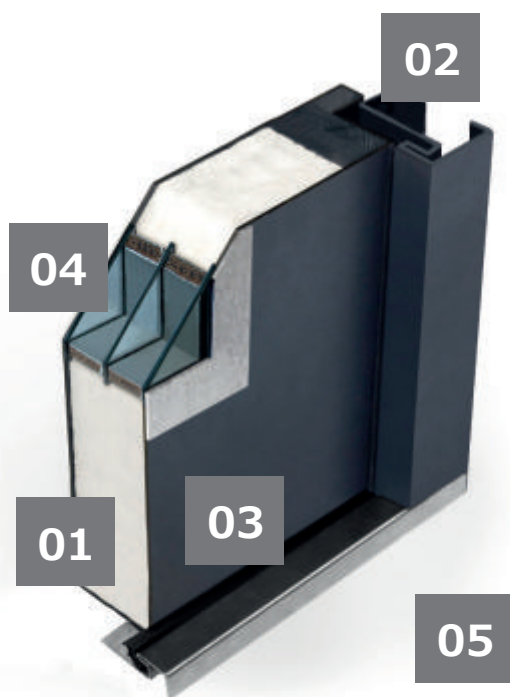

NORDITERM

PREMIUM QUALITY DOORS

PARAMONT®

DOORS by NORDITERM

Série

DENVER

DENVER

- 01 Izolace
- 02 Ocelová zárubeň profil 70mm
- 03 Ocelový plech
- 04 Trojsklo
- 05 Práh ocelový

TEPELNÁ PROSTUPNOST

DVEŘE BEZ SKLA
1,39 W/m²K

DVEŘE SE SKLEM
1,46 W/m²K

DENVER I

DENVER II

DENVER III

DENVER IV

DENVER V