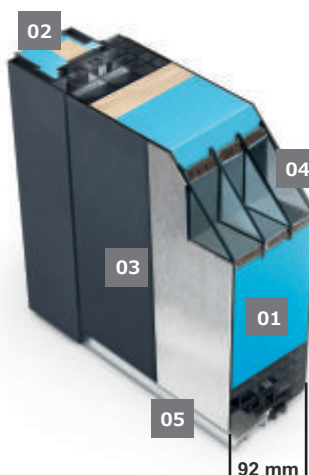

NORDITERM

PREMIUM QUALITY DOORS

PARAMONT®

DOORS by NORDITERM

Série
OSLO

OSLO

- 01 Izolace
- 02 Rám z hliníkového profilu s tepelnou izolací a dřevěnou stabilizací
- 03 Povrch z oceli
- 04 Čtyřsklo (opce Bezpečnostní varianta)
- 05 ALU hliníkový práh

TEPELNÁ PROSTUPNOST

DVEŘE BEZ SKLA
0,68 W/m²K

DVEŘE SE SKLEM
0,78 W/m²K

OSLO II

OSLO III

OSLO IV

OSLO V

OSLO VI

OSLO VII

OSLO VIII

OSLO IX

OSLO X

OSLO XI

BAREVNÉ VARIANTY:

Antracit

Bílá