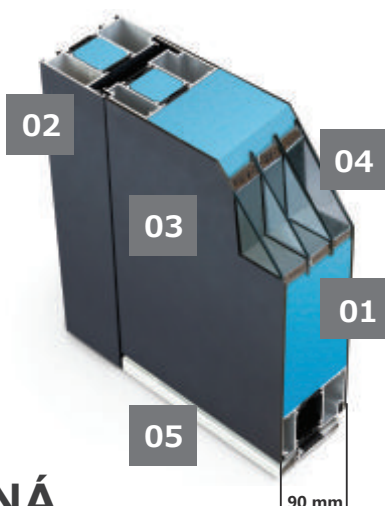

NORDITERM

PREMIUM QUALITY DOORS

PARAMONT®

DOORS by NORDITERM

Série
TOKIO

TOKIO

- 01 Izolace
- 02 Rám z hliníkového profilu s tepelným mostem
- 03 Povrch ALU
- 04 Čtyřsklo (opce Bezpečnostní varianta)
- 05 ALU hliníkový práh

aliplast
aluminium systems
STAR 90

TEPELNÁ PROSTUPNOST

DVEŘE BEZ SKLA
0,8 W/m²K

DVEŘE SE SKLEM
0,98 W/m²K

TOKIO I

TOKIO II

TOKIO III

TOKIO IV