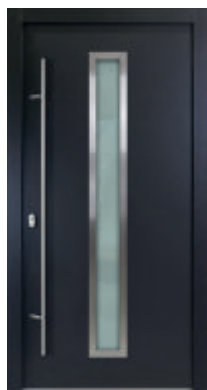

TEPELNÁ PROSTUPNOST

DVEŘE BEZ SKLA
1,0 W/m²K

DVEŘE SE SKLEM
1,2 W/m²K

BOGOTA II