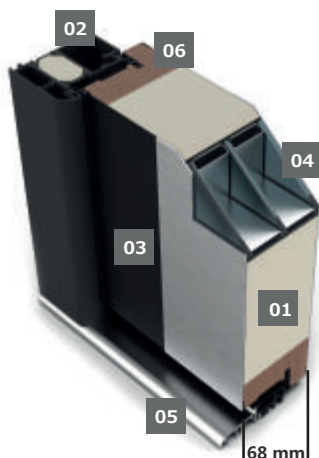

NORDITERM

PREMIUM QUALITY DOORS

PARAMONT®

DOORS by NORDITERM

Série

BOGOTA

BOGOTA

- 01 Izolace
- 02 Rám z hliníkového profilu s tepelnou izolací
- 03 Povrch z oceli
- 04 Trojsklo (opce Bezpečnostní varianta)
- 05 ALU hliníkový práh
- 06 Lepená dřevěná stabilizace

TEPELNÁ PROSTUPNOST

DVEŘE BEZ SKLA
1,0 W/m²K

DVEŘE SE SKLEM
1,2 W/m²K

BOGOTA II

BOGOTA III

BOGOTA IV

BOGOTA V

BOGOTA VI