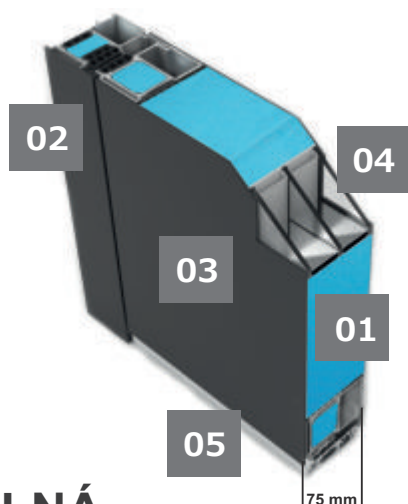

# RIO

- 01 Izolace
- 02 Rám z hliníkového profilu s tepelným mostem
- 03 Povrch ALU
- 04 Trojsklo (opce Bezpečnostní varianta)
- 05 ALU hliníkový práh

**aliplast**  
aluminium systems  
SUPERIAL 75

## TEPELNÁ PROSTUPNOST

DVEŘE BEZ SKLA  
0,95 W/m<sup>2</sup>K

DVEŘE SE SKLEM  
1,15 W/m<sup>2</sup>K

RIO I

RIO II

RIO III

RIO IV

RIO V