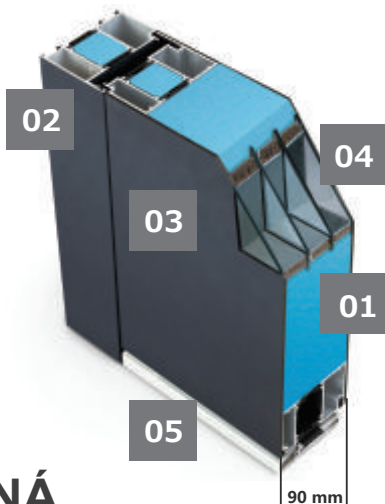

# TOKIO

- 01 Izolace
- 02 Rám z hliníkového profilu s tepelným mostem
- 03 Povrch ALU
- 04 Čtyřsklo (opce Bezpečnostní varianta)
- 05 ALU hliníkový práh

**aliplast**  
aluminium systems  
STAR 90

## TEPELNÁ PROSTUPNOST

DVEŘE BEZ SKLA  
0,8 W/m<sup>2</sup>K

DVEŘE SE SKLEM  
0,98 W/m<sup>2</sup>K

TOKIO I

TOKIO II

TOKIO III

TOKIO IV

TOKIO V