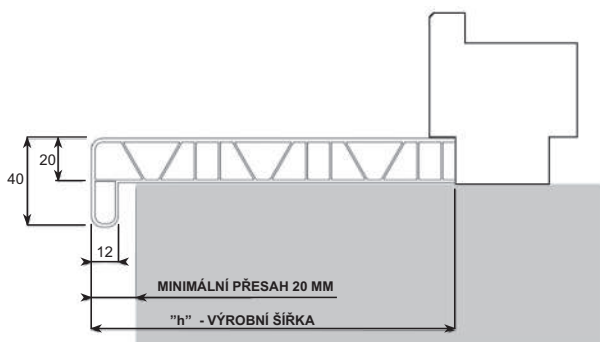

Maximální délka:	6000 mm
Šířka (h):	150-600 mm
Tloušťka desky (s):	20 mm
Výška nosu (v):	40 mm
Šířka nosu (t):	12 mm (s krytkou 15 mm)
Materiál:	PVC
Horní plocha:	oděruvzdorná fólie

JAK MĚŘIT

Výrobní šířku "h" měříme od parapetní drážky v rámu okna po hranu omítnuté špalety a vždy připočteme přesah nosu, minimálně 20 mm.

PŘÍSLUŠENSTVÍ

- Krytka dlouhá 600 mm, oboustranný nos (ks)
- Spojka pro rohové spoje (ks)
- Spojka pro průběžné spoje (ks)

Skladová dostupnost

Dekory:			
skupina 1:	bílá		
skupina 2:	mramor, zlatý dub, buk, ořech, antracit		
skupina 3:	stříbrná, třešeň, tmavý dub, winchester, alux DB 703		
Formátovaný materiál			
Šířka	skupina 1	skupina 2	skupina 3
150	x	x	
200	x	x	x
250	x	x	
300	x	x	x
350	x	x	
400	x	x	x
500	x	x	
600	x	x	x