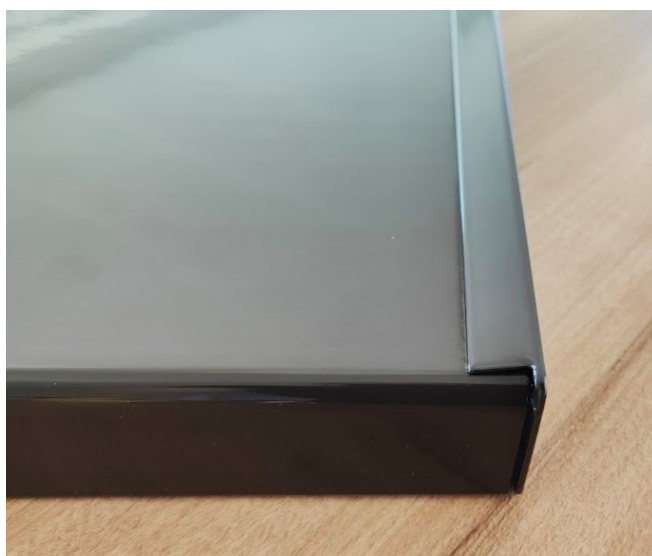

HLINÍKOVÁ BALKÓNOVÁ KRYTKA

Hliníková balkónová krytka je vhodná na boční osazení parapetu do volného prostoru.

- barevném provedení jako tažený hliník
- vyrábí se v šířkách 300 a 400 mm v provedení LEVÁ nebo PRAVÁ strana
- prodej po kusech
- tloušťka stěny krytky je 2 mm
- krytku lze upravovat při montáži na jakýkoliv rozměr