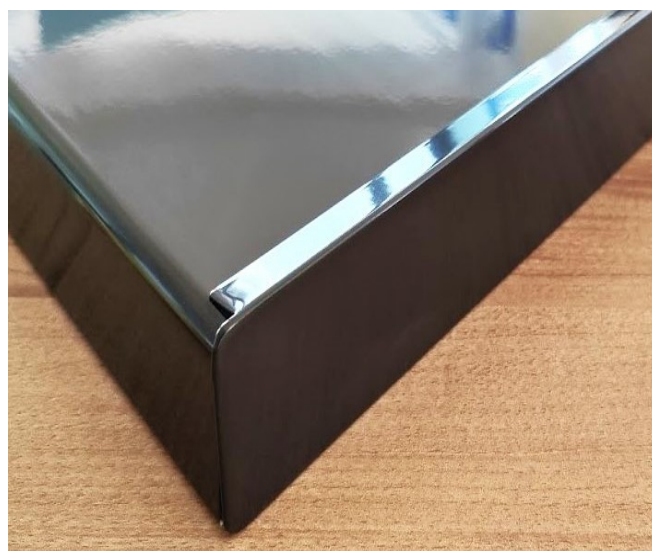

HLINÍKOVÁ BALKÓNOVÁ KRYTKA

Hliníková balkónová krytka je vhodná na boční osazení parapetu do volného prostoru.

- barevném provedení jako tažený hliník
- vyrábí se v šířkách 300 a 400 mm v provedení LEVÁ nebo PRAVÁ strana
- prodej po kusech
- tloušťka stěny krytky je 2 mm
- krytku lze upravovat při montáži na jakýkoliv rozměr